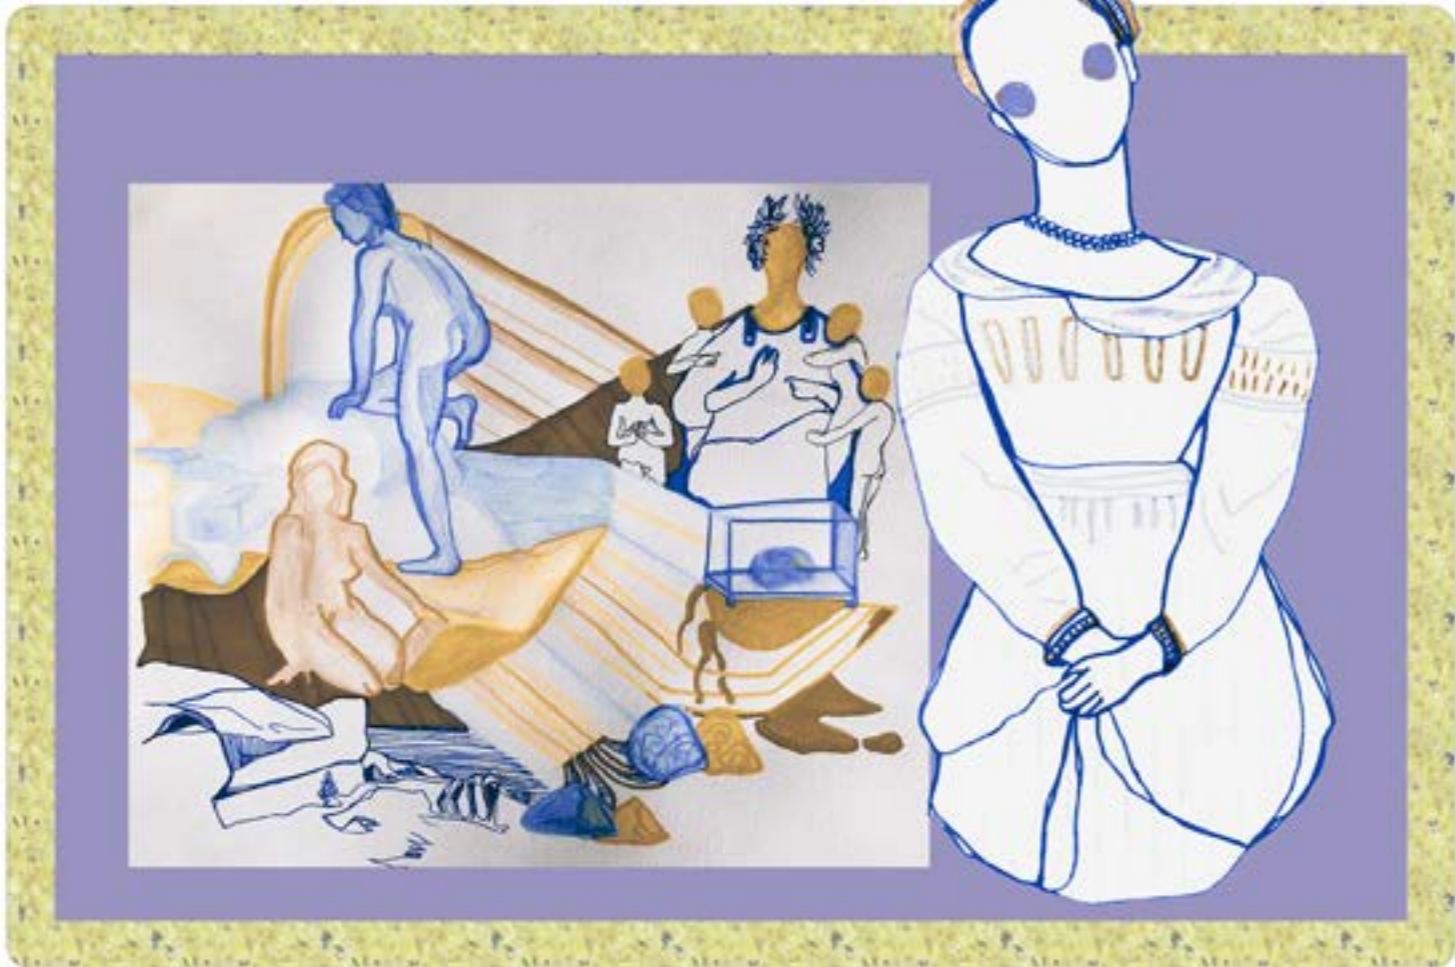

CLÉMENTINE XUE

ILLUSTRATION, DESSIN, PEINTURE

<https://clemsyxue.wordpress.com/>

La maison familiale, Bouy, Quatre-vingt-neuf

Acrylique sur toile, 40x50 cm

Les Enracinées

Acrylique et stylo sur toile, 40x50 cm

Thème du renouveau

Le Sacré

Des couleurs de vacances

Aquarelle, stylo, crayons

Thème du jeu, de la chance et du hasard

Propositions pour le prochain numéro du magazine
indépendant *Jef Klak*

Sur la mode

Esquisses dessinées
manuellement puis
colorisées à l'ordinateur