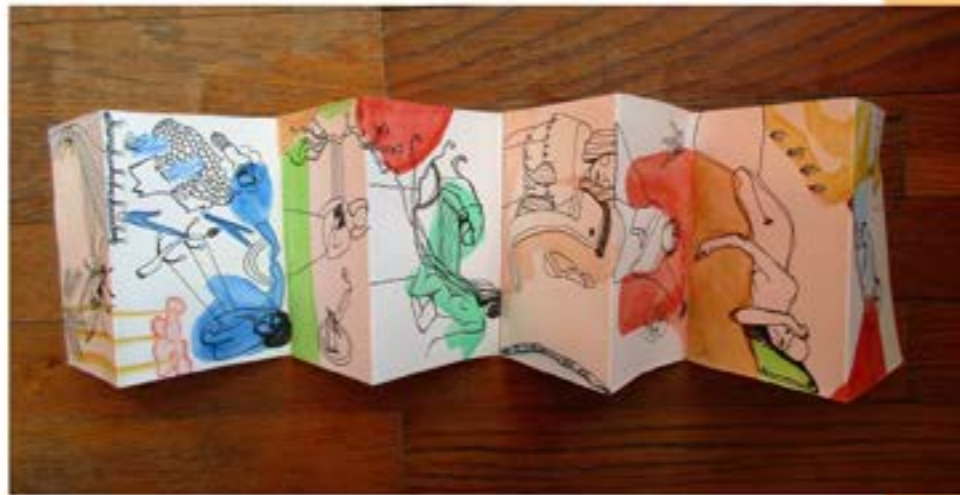

Frise dépliante